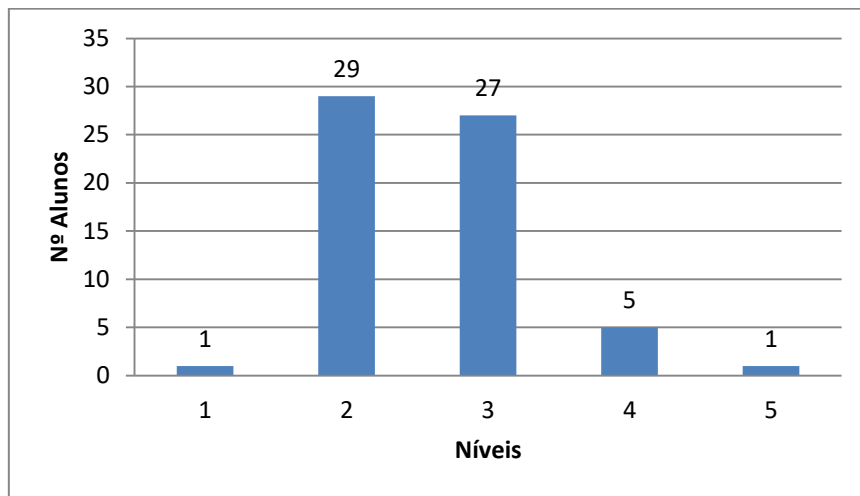

PROVAS FINAIS DO ENSINO BÁSICO – 9ºANO DE ESCOLARIDADE

PORTUGUÊS

Distribuição da Classificação da Prova Final

Nº Provas: 63

Média: 2,6

Desvio: 0,7

Distribuição da Classificação Interna

Média: 2,8

Desvio: 0,8

Distribuição da Classificação Final

Média: 2,9

Positivas: 47

Negativas: 16