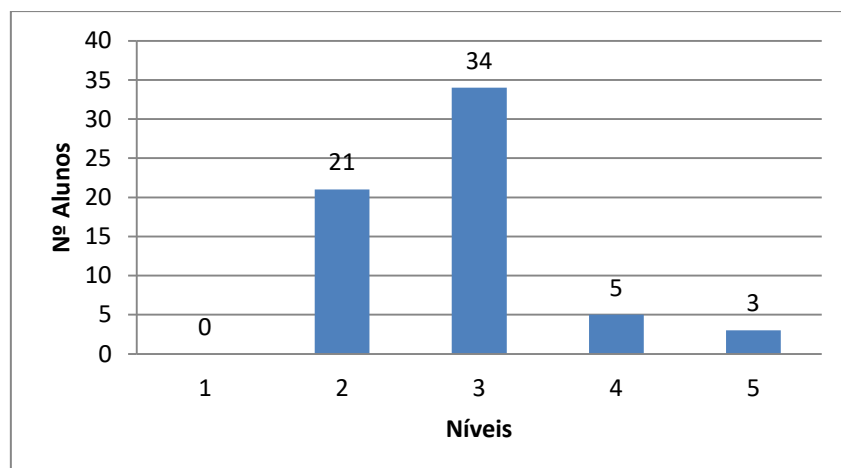

PROVAS FINAIS DO ENSINO BÁSICO – 9ºANO DE ESCOLARIDADE

PORTUGUÊS

Distribuição da Classificação da Prova Final

Nº Provas: 63

Média: 2,6

Desvio: 0,7

Distribuição da Classificação Interna

Média: 2,8

Desvio: 0,8

Distribuição da Classificação Final

Média: 2,9

Positivas: 47

Negativas: 16