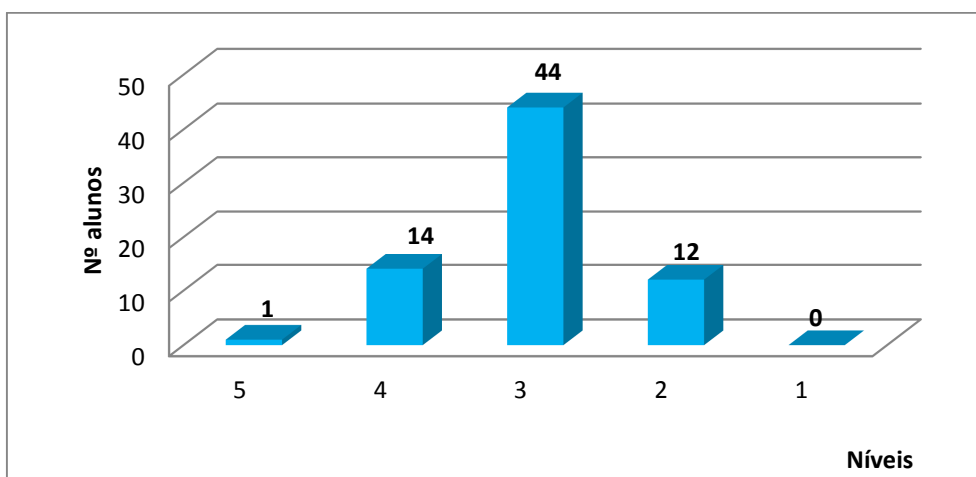

PROVAS FINAIS DO ENSINO BÁSICO – 6ºANO DE ESCOLARIDADE

PORTUGUÊS

Distribuição da Classificação da Prova Final

Nº Provas: 71

Média:3,0

Desvio: 0,6

Distribuição da Classificação Interna

Média:3,1

Desvio: 0,6

Distribuição da Classificação Final

Média:3,0

Positivas: 59

Negativas: 12