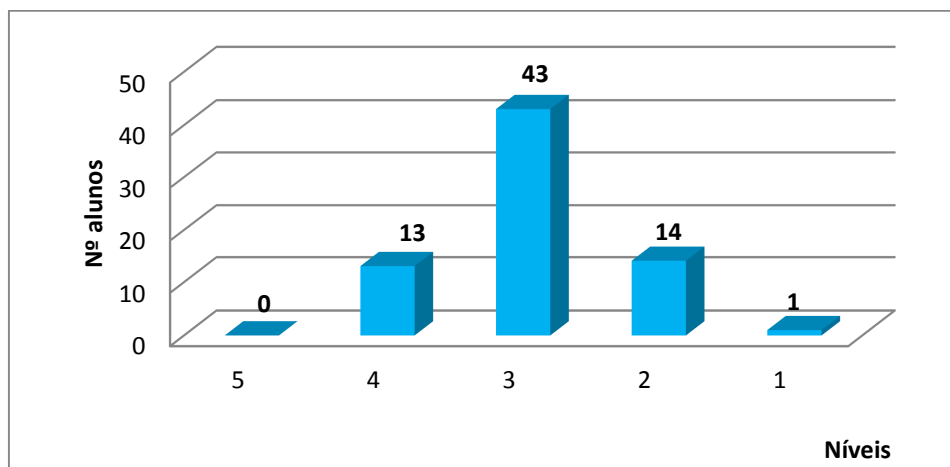

PROVAS FINAIS DO ENSINO BÁSICO – 6ºANO DE ESCOLARIDADE

PORTUGUÊS

Distribuição da Classificação da Prova Final

Nº Provas: 71

Média:3,0

Desvio: 0,6

Distribuição da Classificação Interna

Média:3,1

Desvio: 0,6

Distribuição da Classificação Final

Média:3,0

Positivas: 59

Negativas: 12