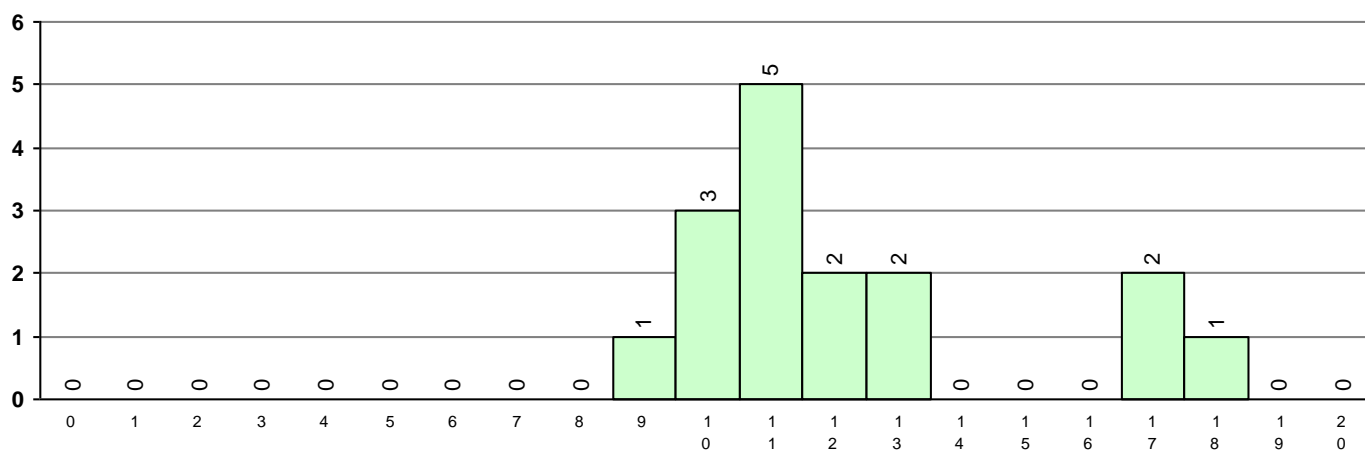

Diferença CIF-Exame: 4,9

Diferença CIF-CFD: 0,8

Coeficiente de correlação CIF-Exame: 0,96