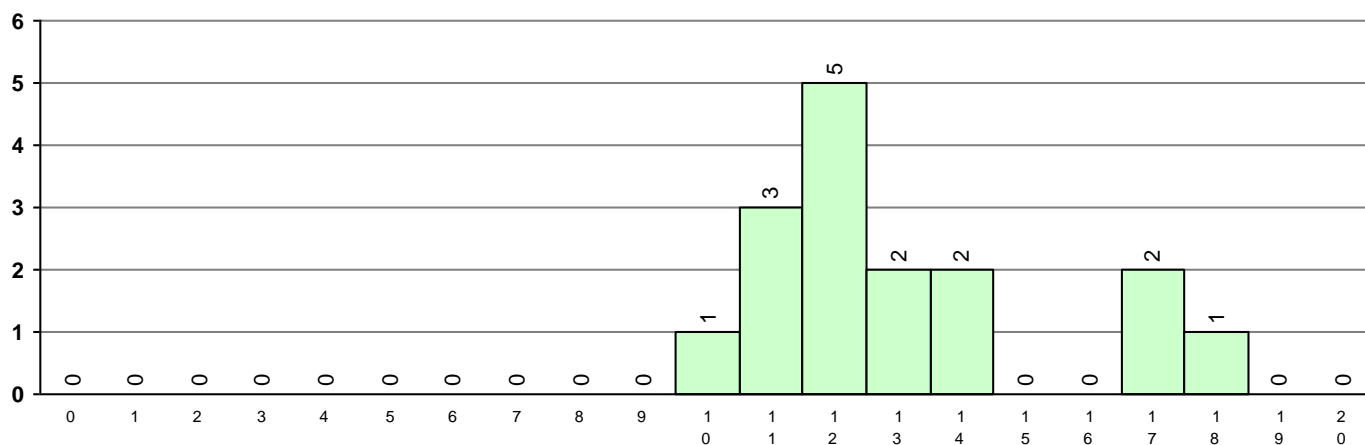

702 Biologia e Geologia**Distribuição de classificações de exame**

Nº provas: 16

Média: 82

Desvio: 34,0

**Distribuição de classificações internas (CIF)**

Média: 13,1

Desvio: 2,30

**Distribuição de classificações finais (CFD)**