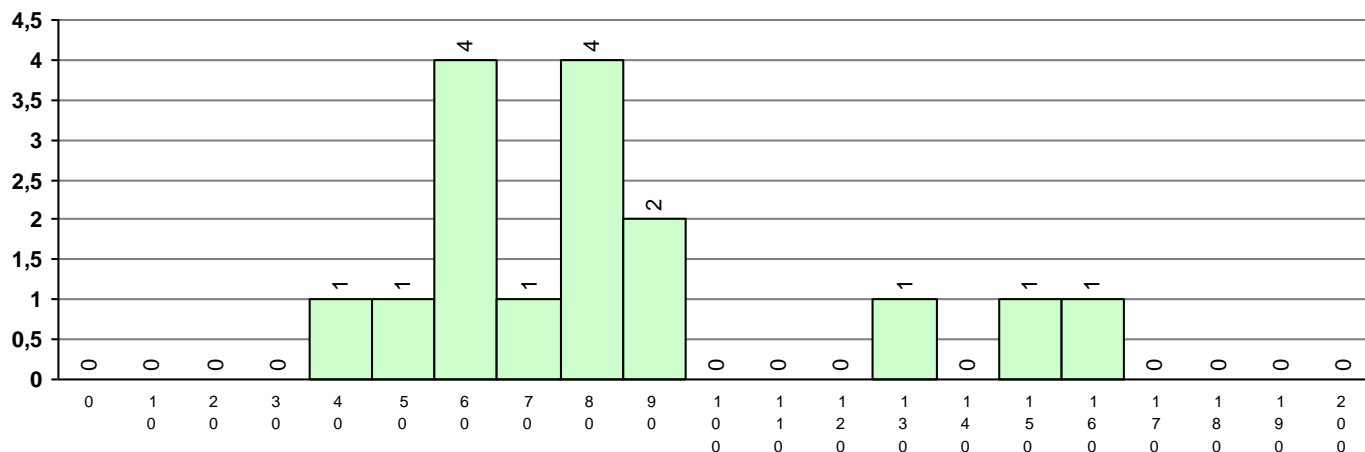

702 Biologia e Geologia**Distribuição de classificações de exame**

Nº provas: 16

Média: 82

Desvio: 34,0

**Distribuição de classificações internas (CIF)**

Média: 13,1

Desvio: 2,30

**Distribuição de classificações finais (CFD)**