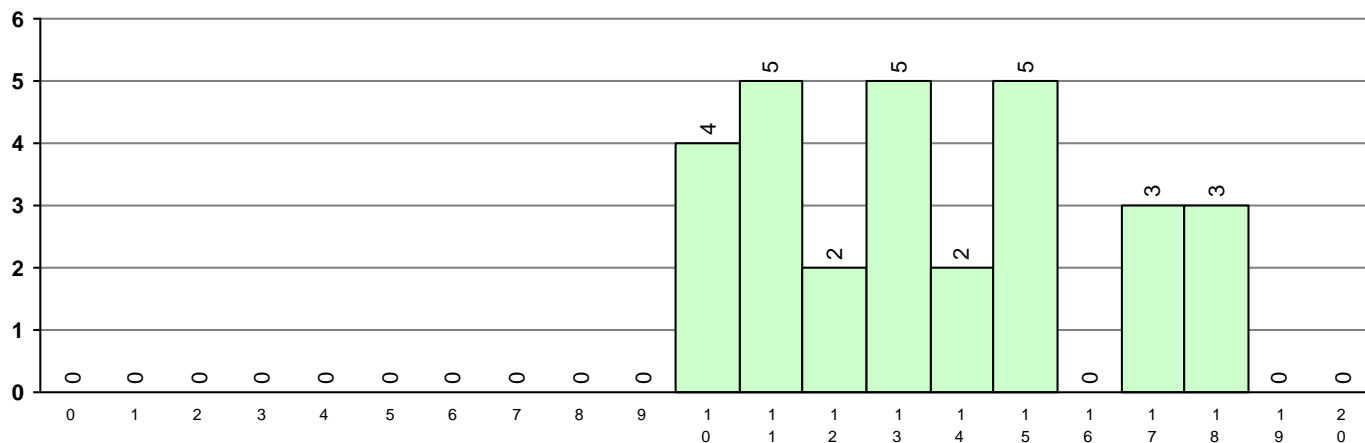

639 Português

Distribuição de classificações de exame

Nº provas: 29

Média: 104

Desvio: 33,1

Distribuição de classificações internas (CIF)

Média: 13,5

Desvio: 2,59