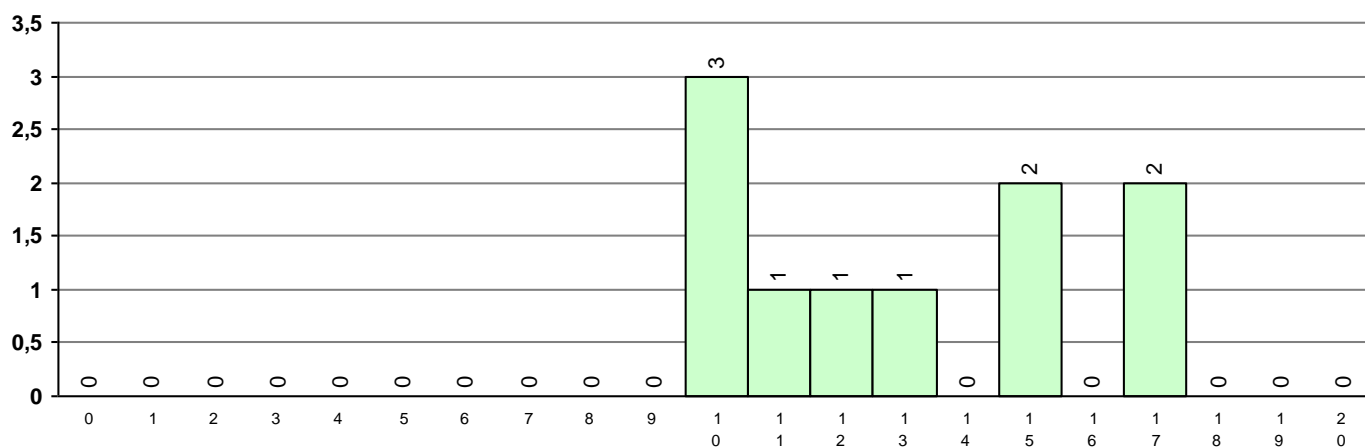

639 Português

Distribuição de classificações de exame

Nº provas: 10

Média: 108

Desvio: 29,0

Distribuição de classificações internas (CIF)

Média: 13,0

Desvio: 2,68