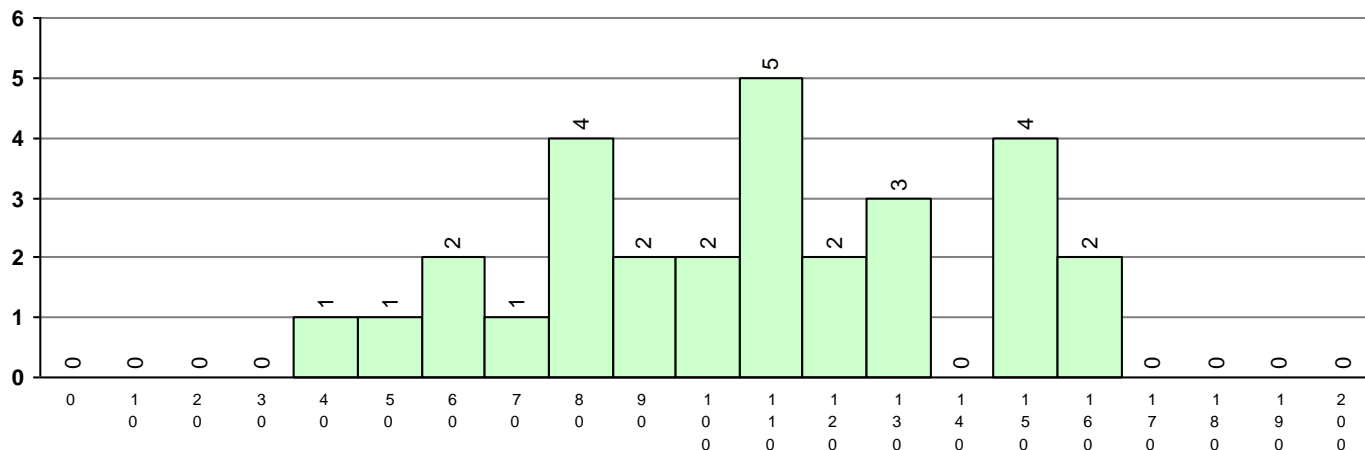

639 Português

Distribuição de classificações de exame

Nº provas: 29

Média: 104

Desvio: 33,1

Distribuição de classificações internas (CIF)

Média: 13,5

Desvio: 2,59