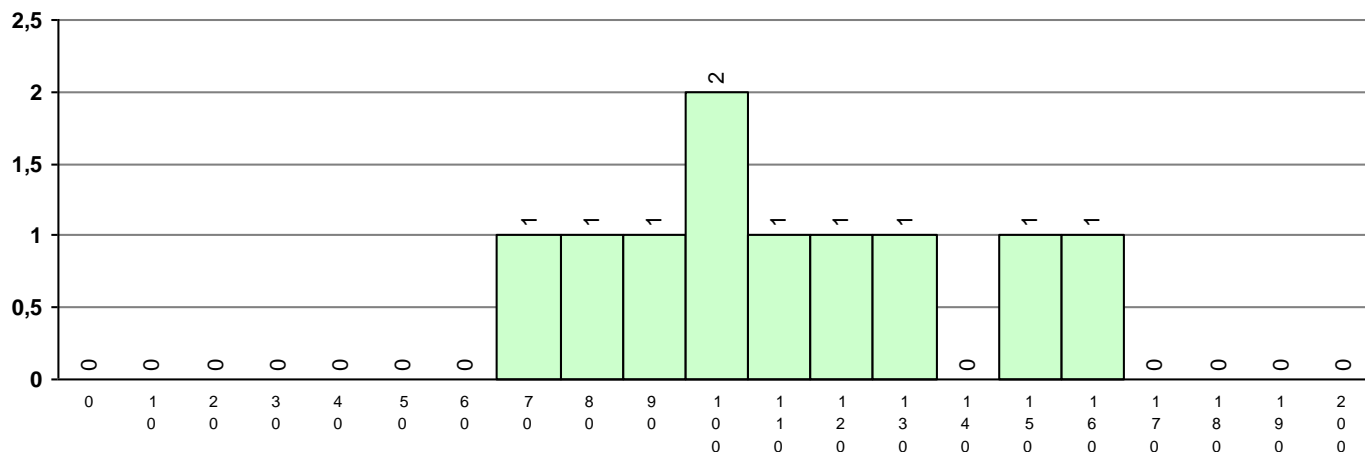

639 Português

Distribuição de classificações de exame

Nº provas: 10

Média: 108

Desvio: 29,0

Distribuição de classificações internas (CIF)

Média: 13,0

Desvio: 2,68