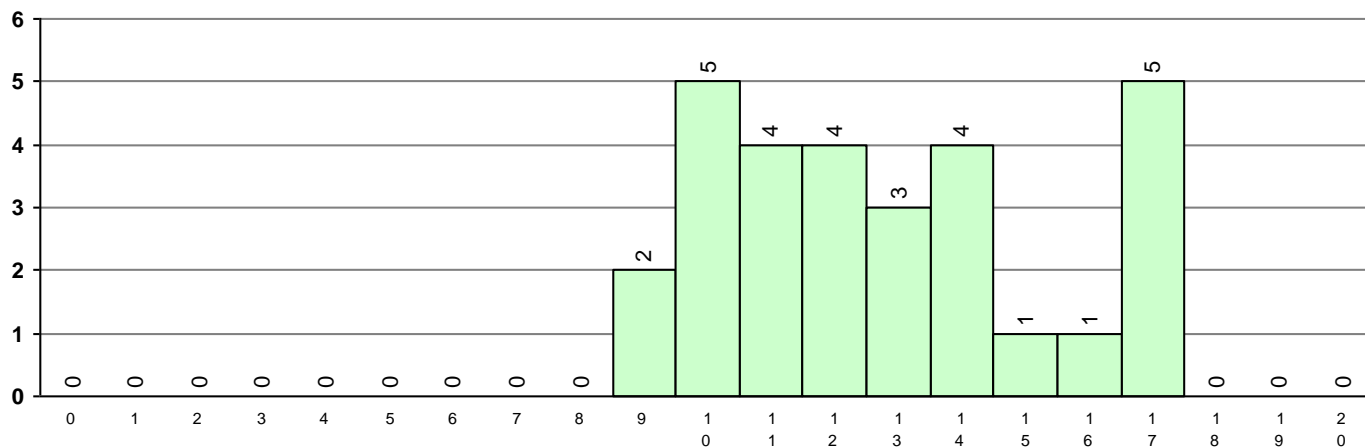

Diferença CIF-Exame: 3,1

Diferença CIF-CFD: 0,7

Coefficiente de correlação CIF-Exame: 0,86