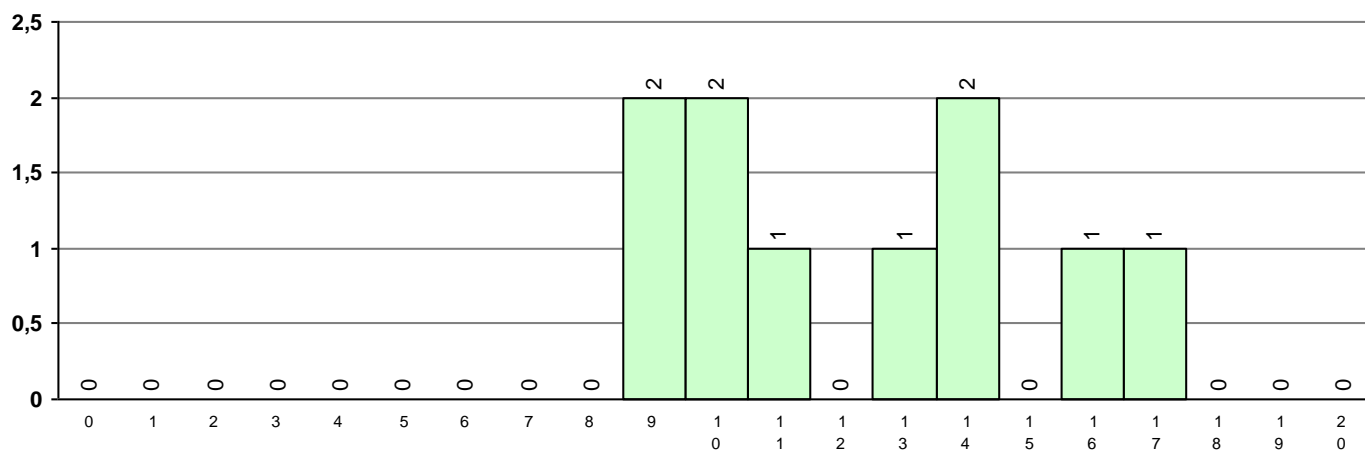

Diferença CIF-Exame: 2,2

Diferença CIF-CFD: 0,7

Coefficiente de correlação CIF-Exame: 0,90