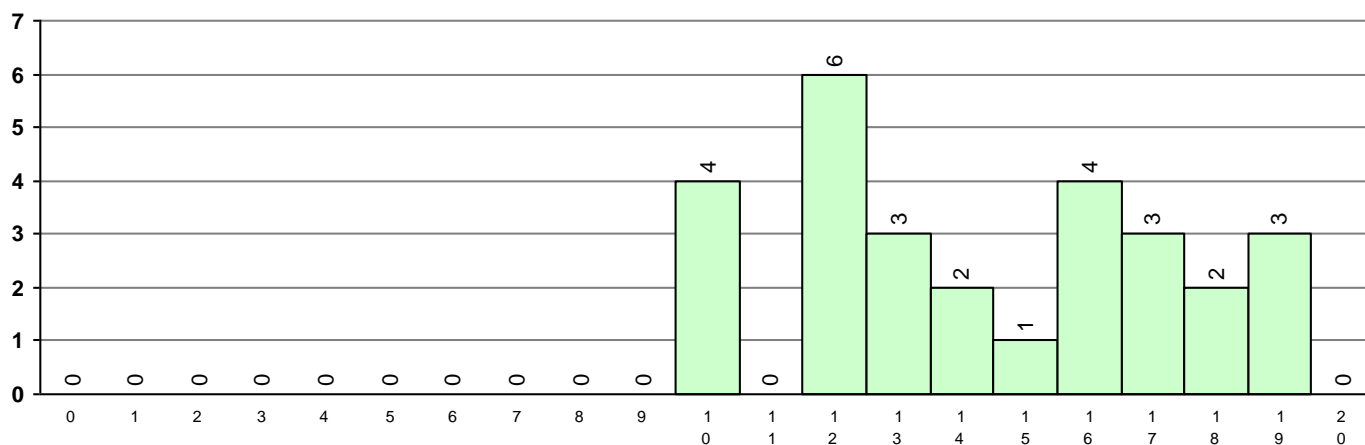

635 Matemática A

Distribuição de classificações de exame

Nº provas: 28

Média: 102

Desvio: 37,3

Distribuição de classificações internas (CIF)

Média: 14,4

Desvio: 2,92