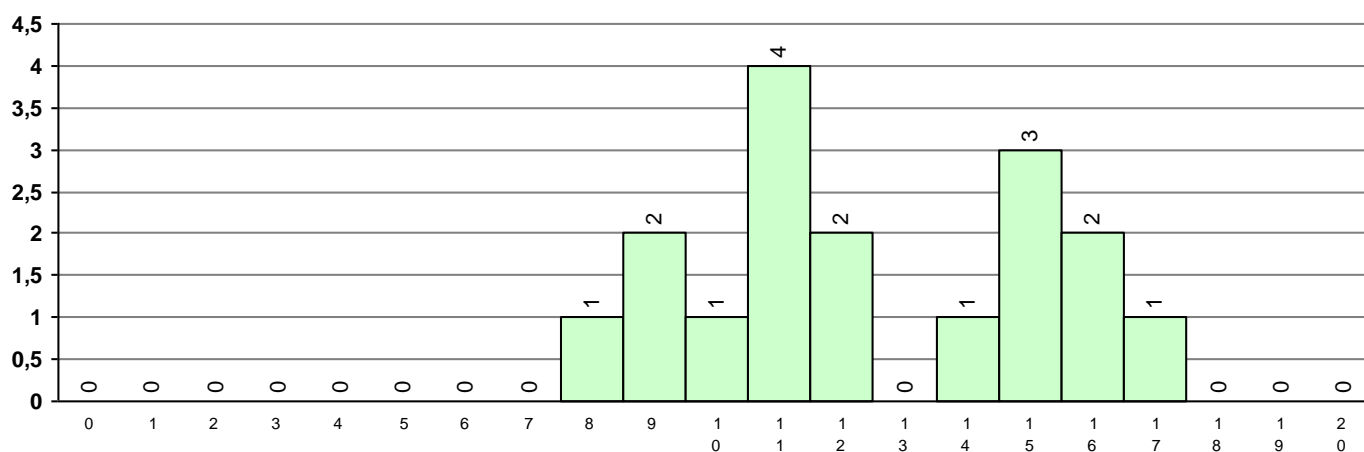

Diferença CIF-Exame: **4,4**

Diferença CIF-CFD: **1,0**

Coeficiente de correlação CIF-Exame: **0,78**