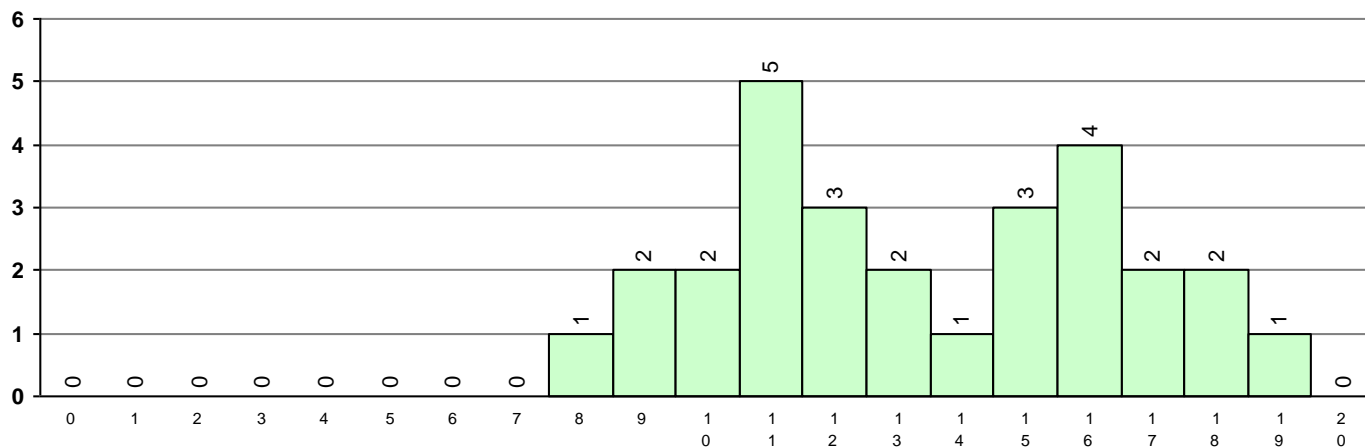

Diferença CIF-Exame: 4,2

Diferença CIF-CFD: 1,0

Coefficiente de correlação CIF-Exame: 0,82