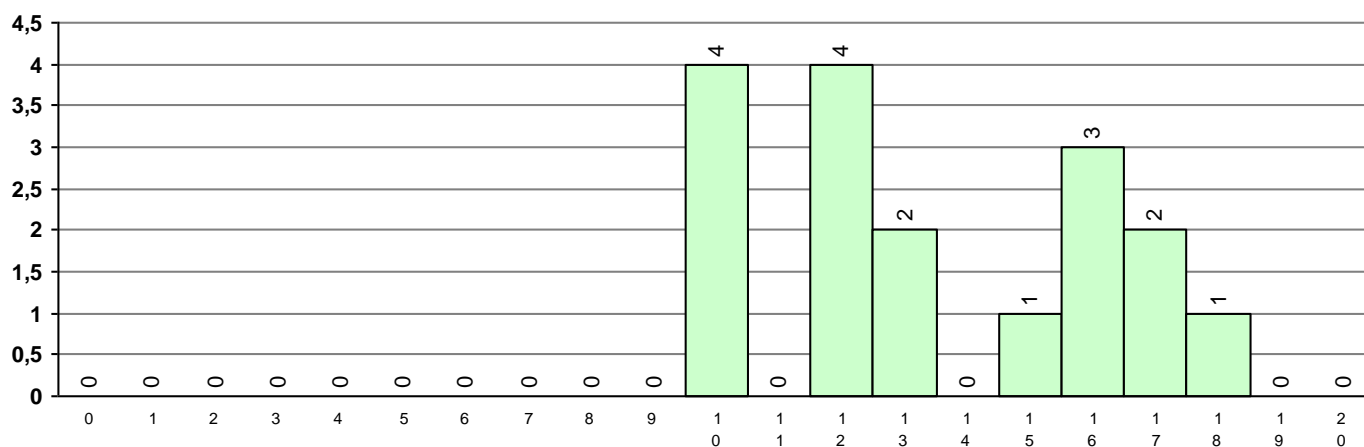

635 Matemática A**Distribuição de classificações de exame**

Nº provas: 17

Média: 91

Desvio: 30,6

**Distribuição de classificações internas (CIF)**

Média: 13,5

Desvio: 2,70

**Distribuição de classificações finais (CFD)**